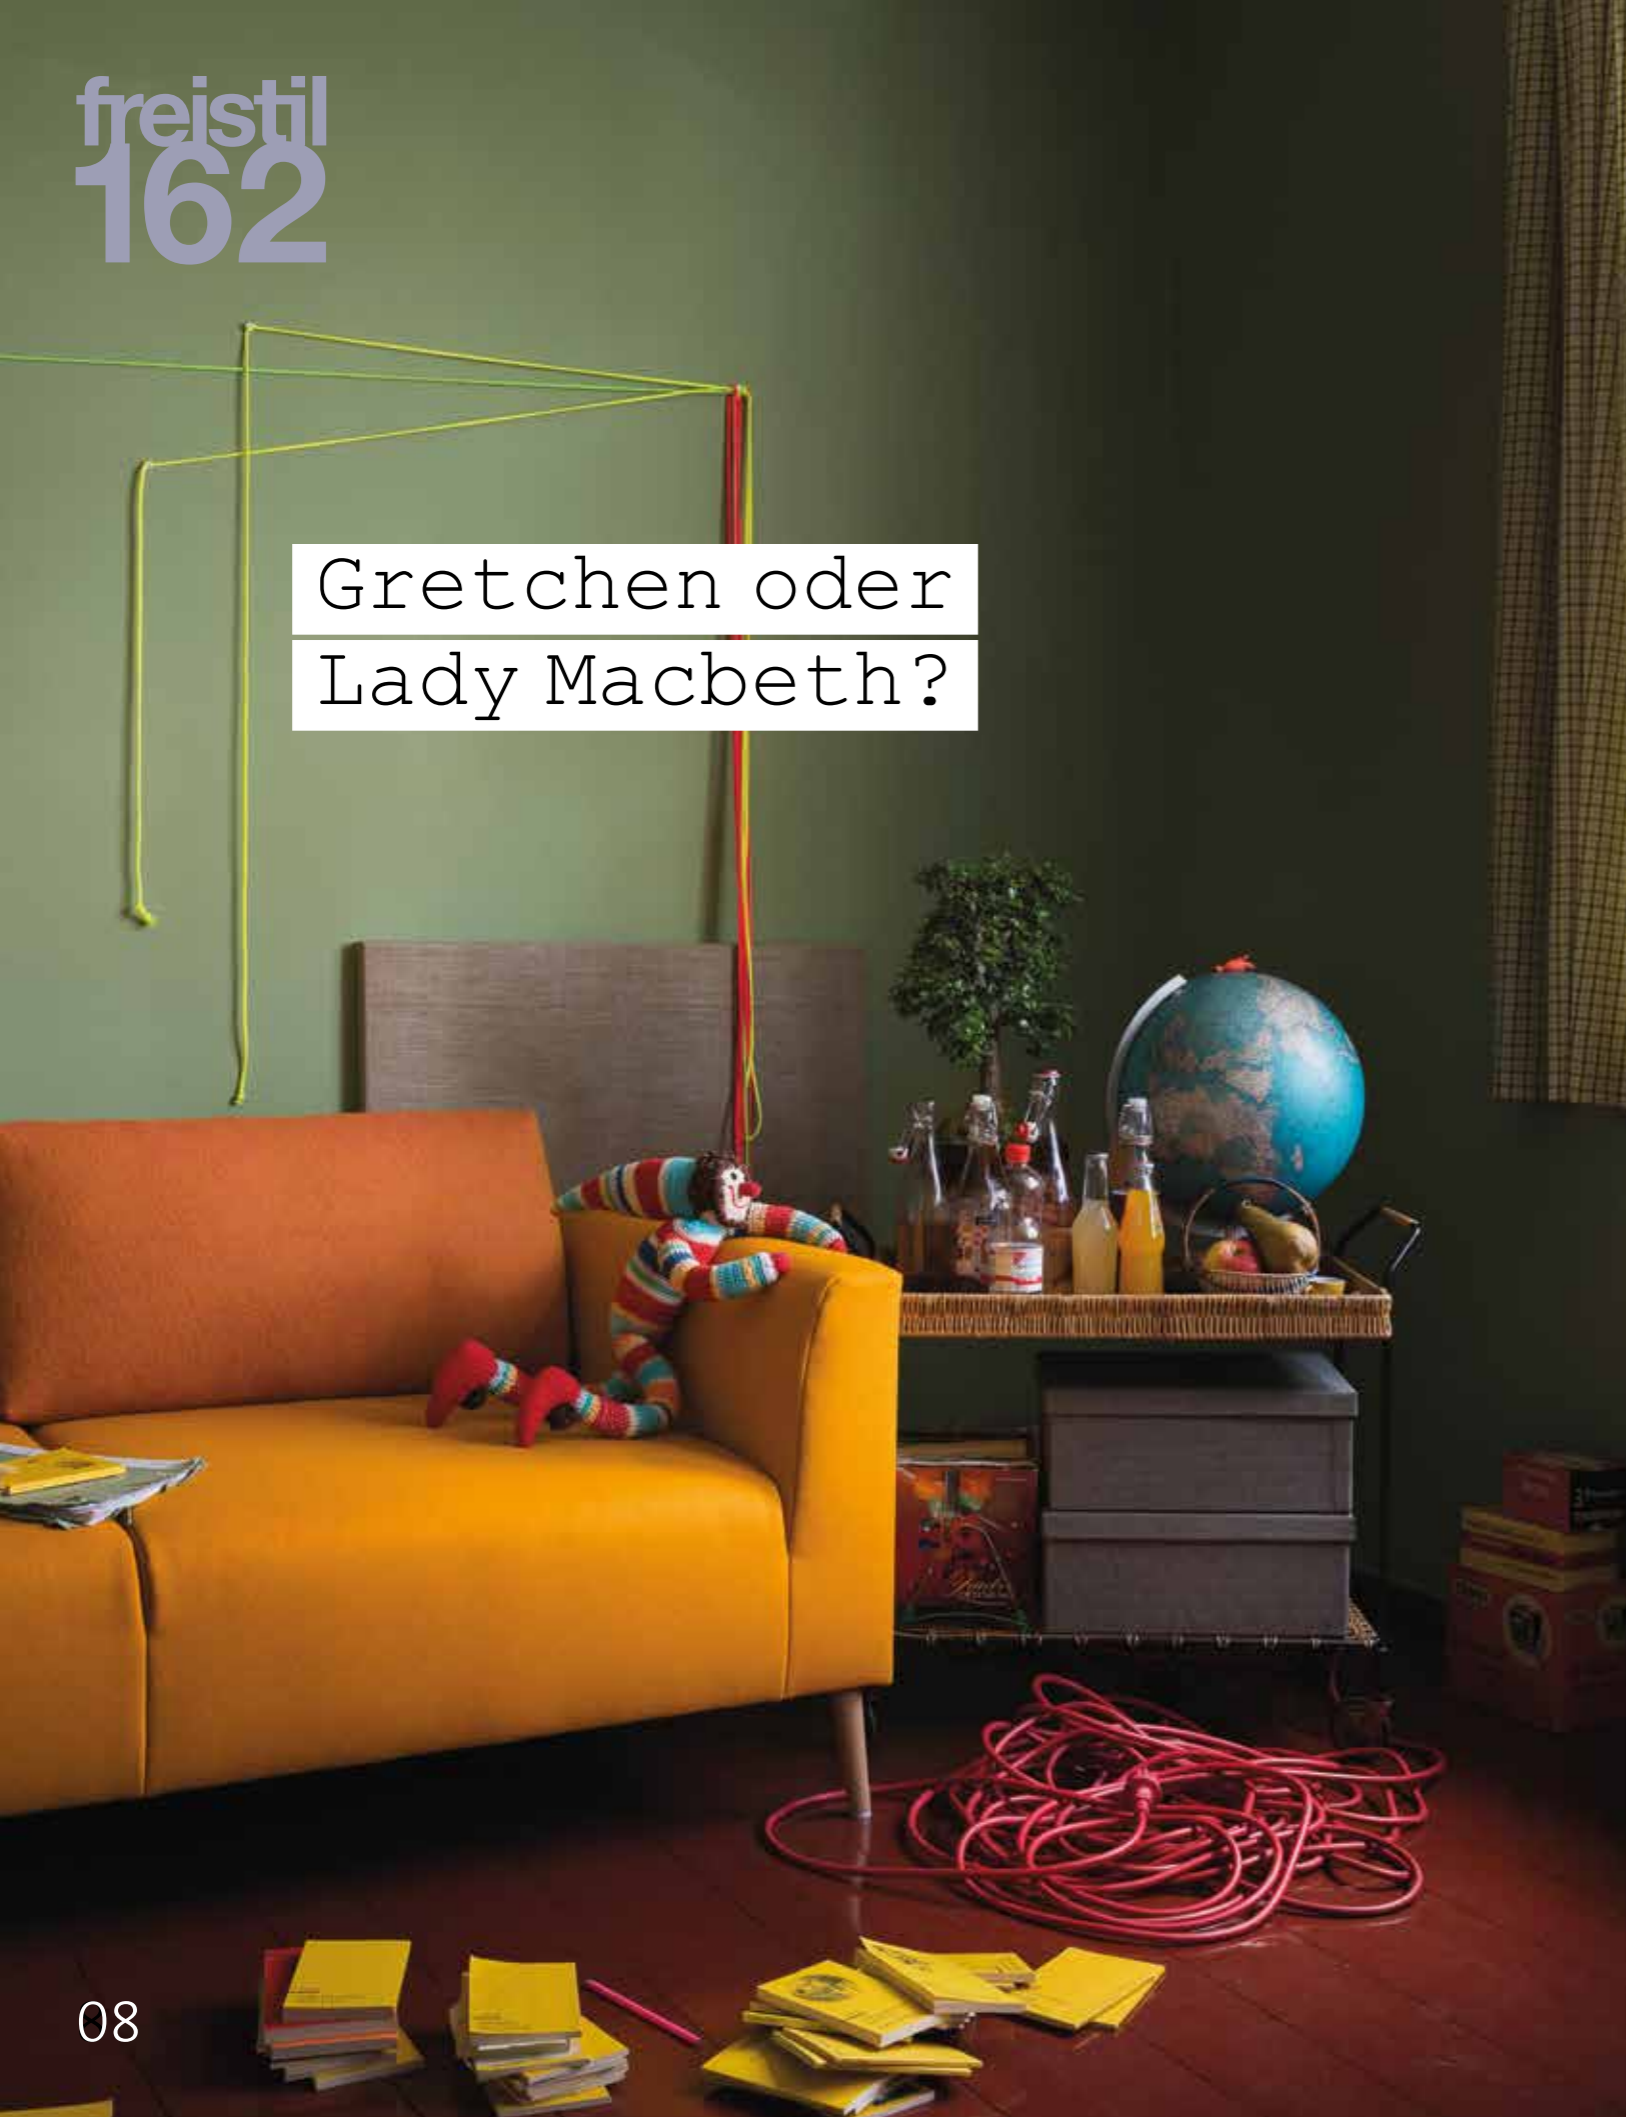

Sofaecke (210 x 280 cm) ab 4.468,- EUR
unverbindliche Preisempfehlung / D / A / Abholpreis

freistil 173

Alleine zieht er alle Aufmerksamkeit auf sich – er fühlt sich aber auch in der Herde sehr wohl: Der Sessel **freistil 173** sieht aus wie ein Gummibär, der gerade fröhlich aus einer Riesentüte gefallen und direkt bei Ihnen zu Hause gelandet ist. **Suchen Sie sich einfach einen oder auch gleich eine ganze Handvoll davon aus.**

Sessel ab 499,- EUR

unverbindliche Preisempfehlung / D / A / Abholpreis

freistil
173

freistil 183

Die einen sagen, Liebe heißt, einander in die Augen zu schauen. Die anderen meinen, Liebe ist, wenn zwei in die gleiche Richtung blicken. Für ersteres müsste man einander gegenüber sitzen und für letzteres nebeneinander. Und für beide **Formen des Liebesverständnisses** eignet sich das wunderbar interaktive Sofa **freistil 183**. Mit seinen herausnehmbaren und immer wieder anders platzierbaren Sitzteilen ist es eine **Huldigung an die Fantasie und die Spontaneität**. **freistil 183** passt sich dem an, was Sie gerade brauchen. Jeder Konstellation mit Ihren Liebsten. Sogar auf niedrigem Niveau – wenn Sie die Sitzteile auf den Teppich stellen.

Sofaecke (270 x 186 cm) ab 2.874,- EUR
unverbindliche Preisempfehlung / D / A / Abholpreis

Gretchen oder
Lady Macbeth?

freistil 162

Skandinavien in den 1950er Jahren: Designer schaffen Klassiker – auch wenn sie es vielleicht noch gar nicht wissen. Für freistil 162 haben wir den **Minimalismus** und die **Leichtigkeit** dieser Zeit aufgegriffen. Als Einzel- oder Übereck-Sofa ist freistil 162 **wie gemacht für die 50er Jahre des 21. Jahrhunderts.**